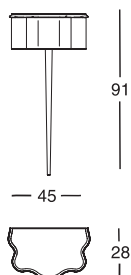

Struttura/Frame/Structure/
Gestell/Estructura